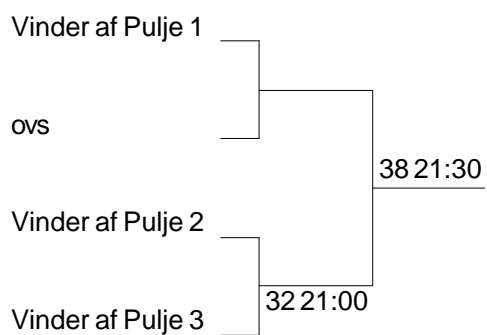

**Herredouble VETERAN Pulje 3**

7 Jan Skytte 7-8 3 18:00  
Leif Nørgaard 7-9 13 19:00  
8-9 25 20:00

8 Michael Rene Nielsen  
Henning Jørgensen

\* 9 Jørgen Jepsen  
Peter S. Larsen

Antal par: 9

**Herredouble VETERAN Puljevinder Finale**

**Mixed double VETERAN**

1 Knud Danielsen  
Grethe Danielsen 45 19:30  
2 Lars Gottlieb  
Lene Blok

Antal par: 2