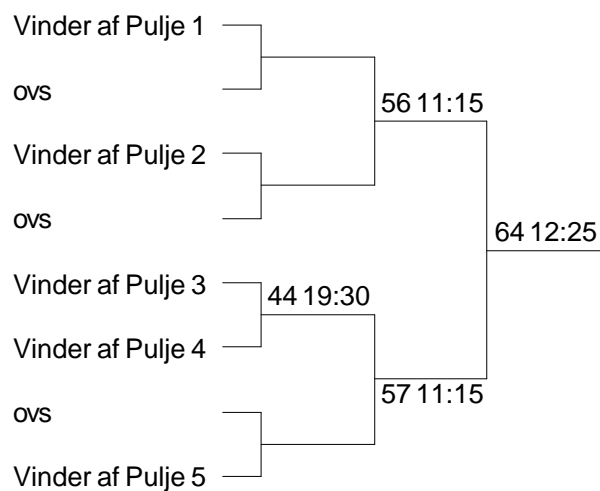

Herresingle SENIOR Puljevinder Finale

Herredouble SENIOR Pulje 1

1 Nicolai Billeskov Juulsager Adam Wilhjelm	1-2 39 19:00 1-3 46 19:30 2-3 51 20:00
2 Bertram Engelhardt Søeborg Mathias Friis	
* 3 Gert Hansen Philip Brandt	

Herredouble SENIOR Pulje 2

4 Magnus Hede Johan Hede	4-5 40 19:00 4-6 47 19:30 5-6 52 20:00
5 Albert Navarro Eric Navarro	
6 Gustav Neergaard Jørgensen Simon Brændholt Olsen	

Herredouble SENIOR Pulje 3

7 Oskar Hagen Rasmussen Raphael Kongsvig	7-8 41 19:00 7-9 48 19:30 8-9 53 20:00
8 Mathias Faarborg Lucas Dittmer	
* 9 Michael Svejsø Niels Lillelund	

Antal par: 9