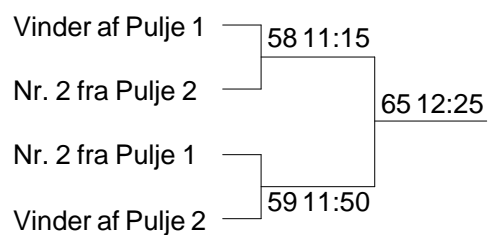

Damesingle SENIOR Slutspil 1