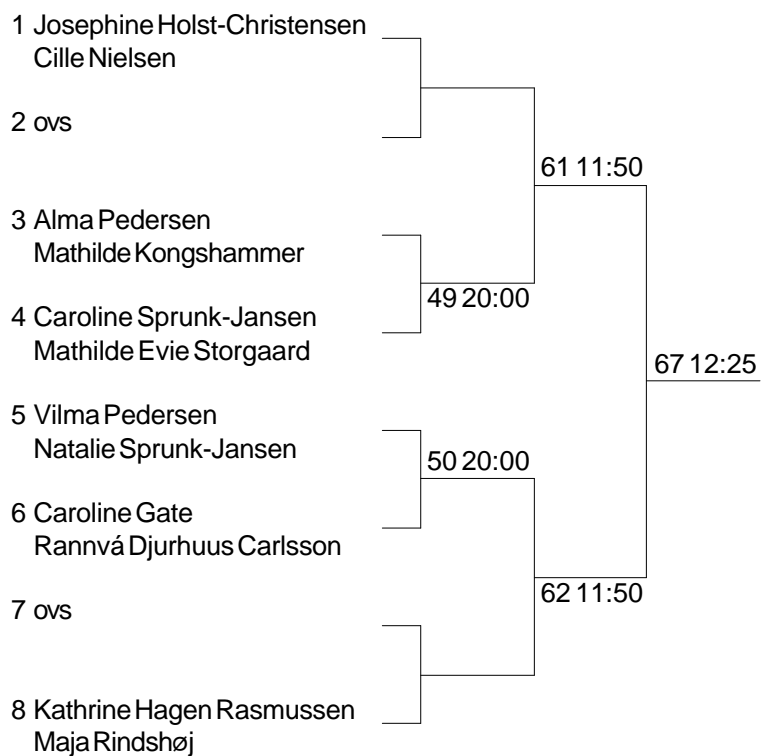

4 Maja Rindshøj	4-5 11 19:00
	4-6 24 20:00
5 Michelle Skov Jensen	5-6 37 21:30

\* 6 Kathrine Hagen Rasmussen

Antal deltagere: 6

**Damesingle SENIOR Slutspil 1**

Lyngby Badminton Klub

**Damedouble SENIOR**

Antal par: 6